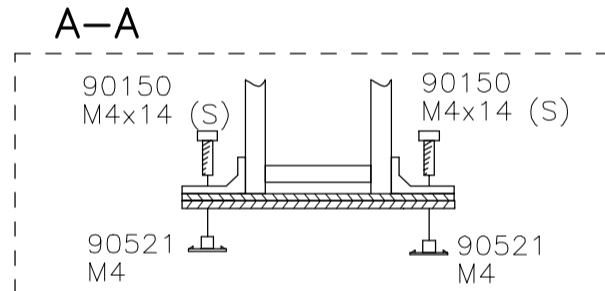

Ecureuil

Bauplan für Ecureuil Best.-Nr. 9001
 Bauplan Best.-Nr. 901/4

Plan 1

Der Bauplan zeigt den technischen Stand und die Liefermöglichkeiten bei Drucklegung.
 Keine Haftung für Druckfehler. Änderungen, technische Verbesserungen, auch
 Farbänderungen und Liefermöglichkeiten vorbehalten.
 Keine Produkthaftung bei Verwendung anderer Teile anstelle von VARIO Originalersatzteilen.

Luftrecht beachten!

Ecureuil

Plan 2

04/08

rot
red
rouge

blau
bleu
bleu