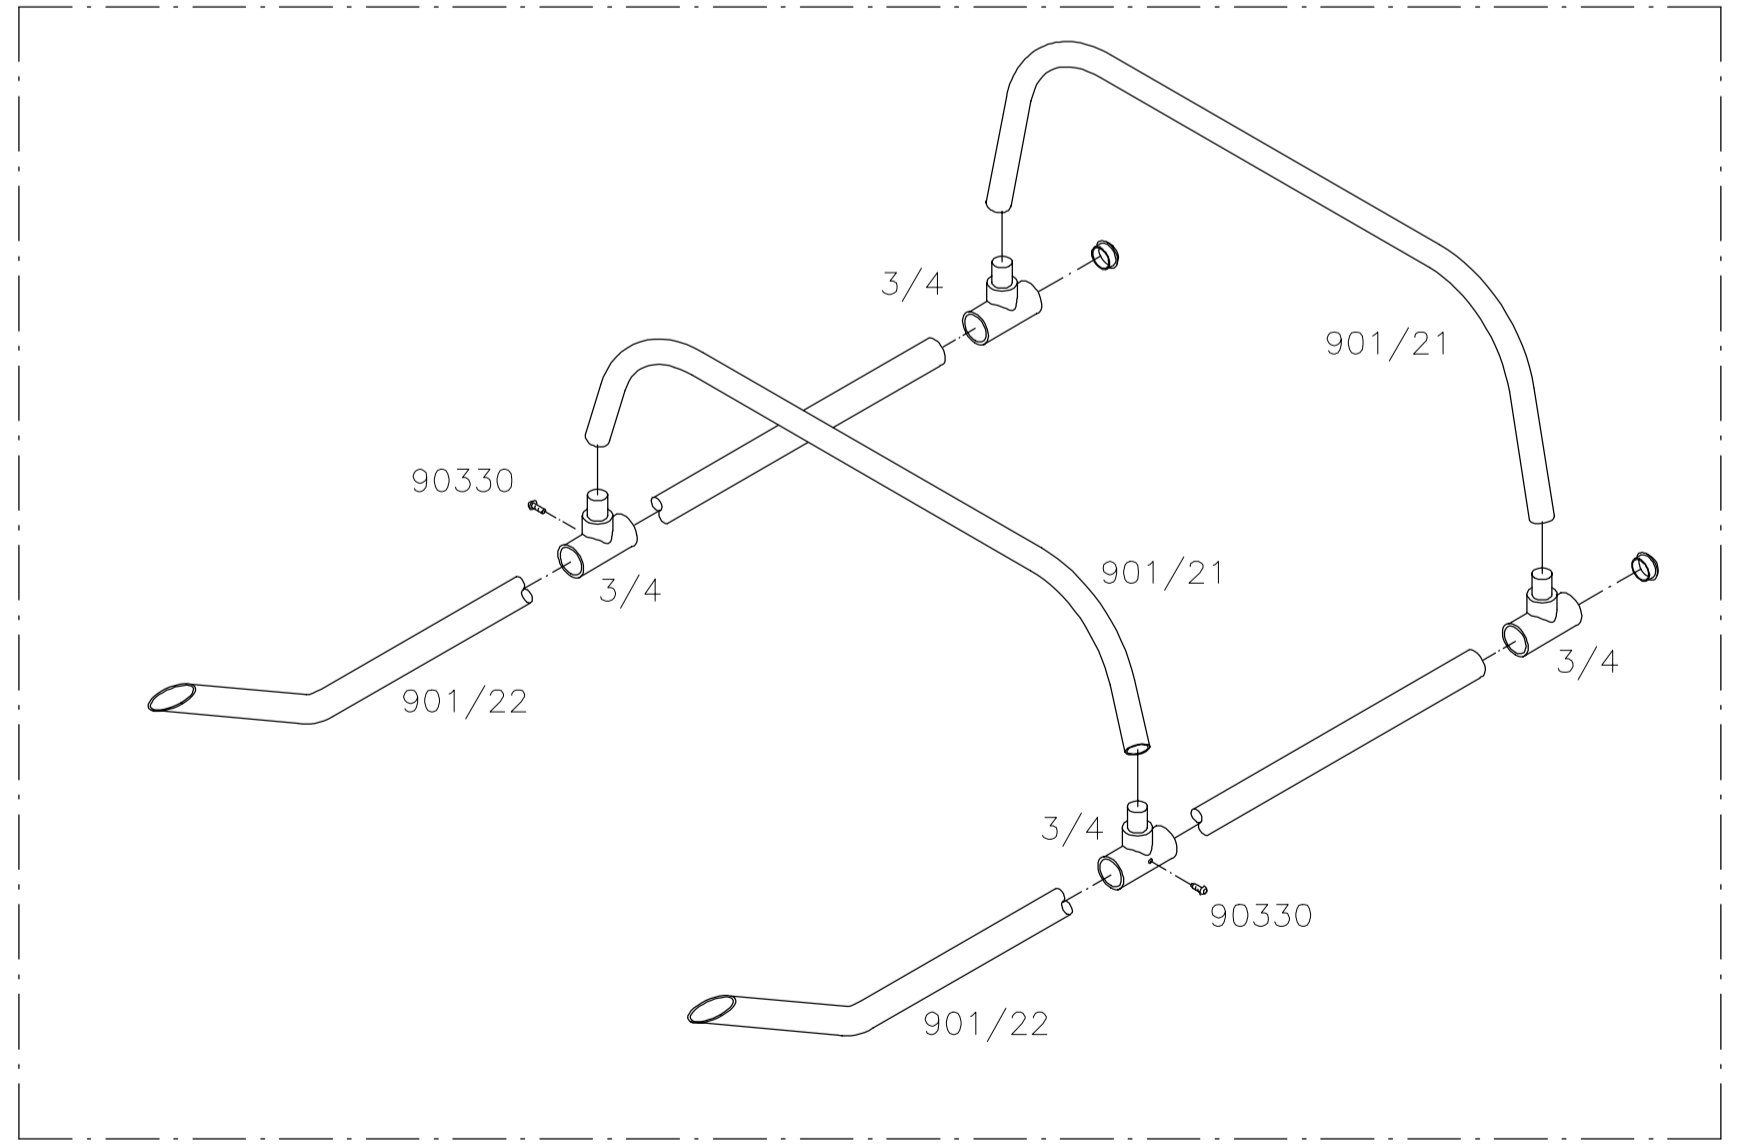

Ecureuil

Bauplan für Ecureuil Best.-Nr. 9001
 Bauplan Best.-Nr. 901/4

Plan 1

Der Bauplan zeigt den technischen Stand und die Liefermöglichkeiten bei Drucklegung.
 Keine Haftung für Druckfehler. Änderungen, technische Verbesserungen, auch
 Farbänderungen und Liefermöglichkeiten vorbehalten.
 Keine Produkthaftung bei Verwendung anderer Teile anstelle von VARIO Originalersatzteilen.

Luftrecht beachten!

Ecureuil

Plan 2

04/08

rot
red
rouge

blau
bleu
bleu