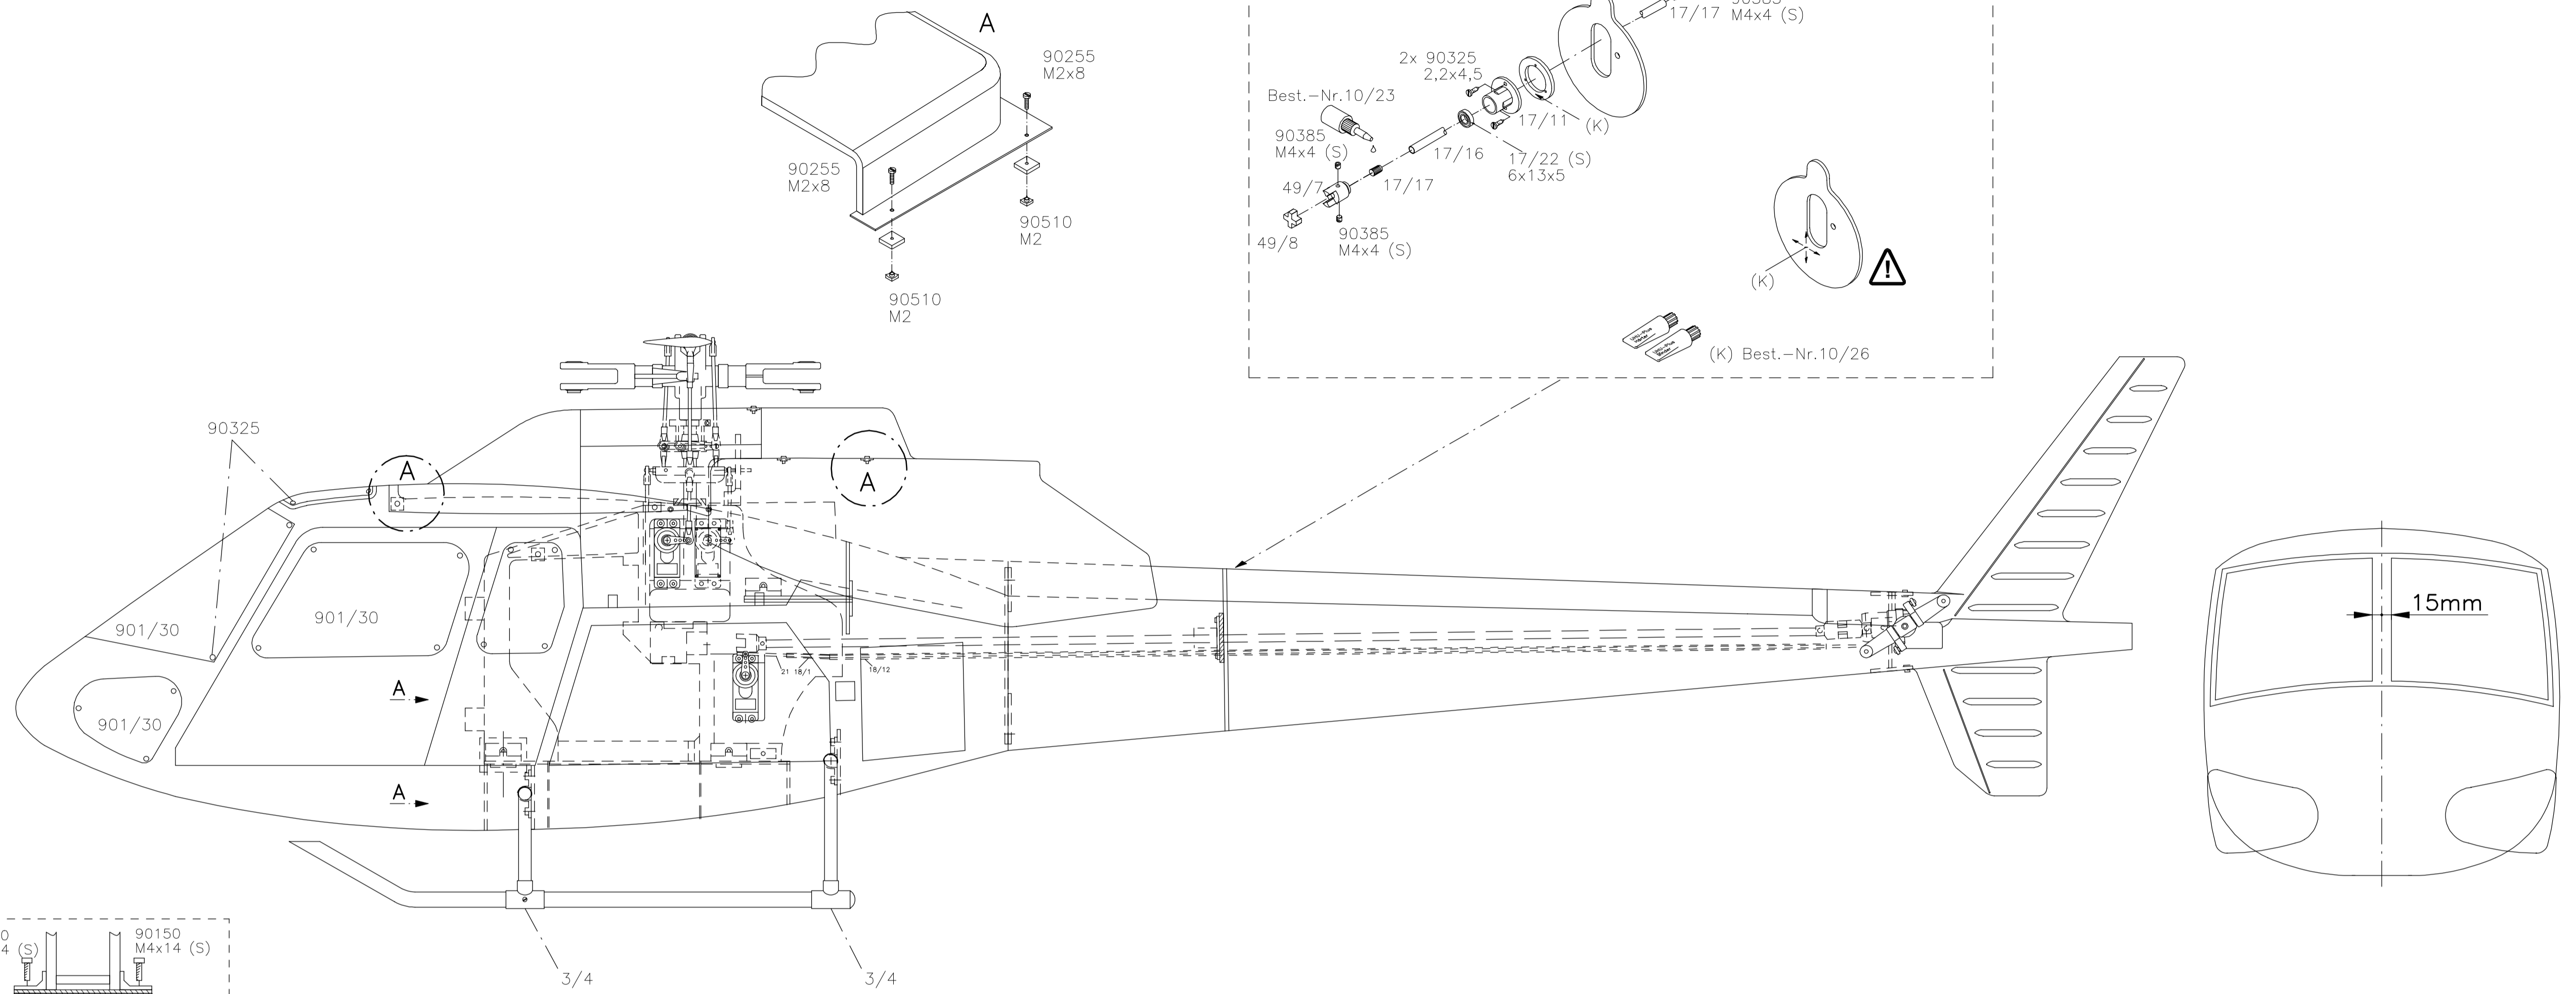

Ecureuil

Bauplan für Ecureuil Best.-Nr. 9001
 Bauplan Best.-Nr. 901/4

Plan 1

Der Bauplan zeigt den technischen Stand und die Liefermöglichkeiten bei Drucklegung.
 Keine Haftung für Druckfehler. Änderungen, technische Verbesserungen, auch
 Farbänderungen und Liefermöglichkeiten vorbehalten.
 Keine Produkthaftung bei Verwendung anderer Teile anstelle von VARIO Originalersatzteilen.

Luftrecht beachten!

Ecureuil

Plan 2

04/08

rot
red
rouge

blau
bleu
bleu