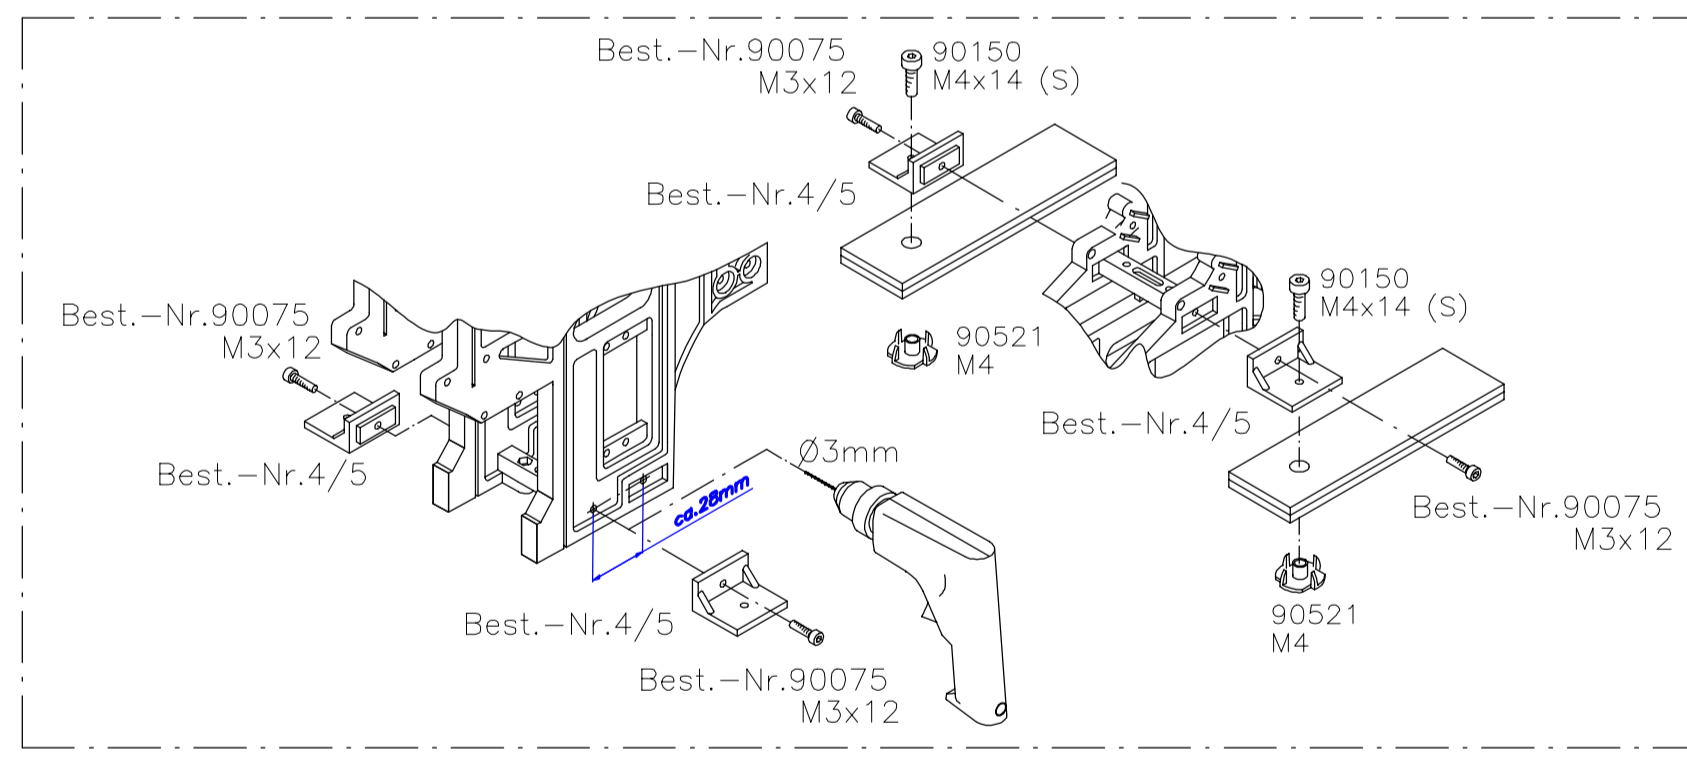

Ecureuil

Bauplan für Ecureuil Best.-Nr. 9001
 Bauplan Best.-Nr. 901/4

Plan 1

Der Bauplan zeigt den technischen Stand und die Liefermöglichkeiten bei Drucklegung.
 Keine Haftung für Druckfehler. Änderungen, technische Verbesserungen, auch
 Farbänderungen und Liefermöglichkeiten vorbehalten.
 Keine Produkthaftung bei Verwendung anderer Teile anstelle von VARIO Originalersatzteilen.

Luftrecht beachten!

Ecureuil

Plan 2

04/08

rot
red
rouge

blau
bleu
bleu