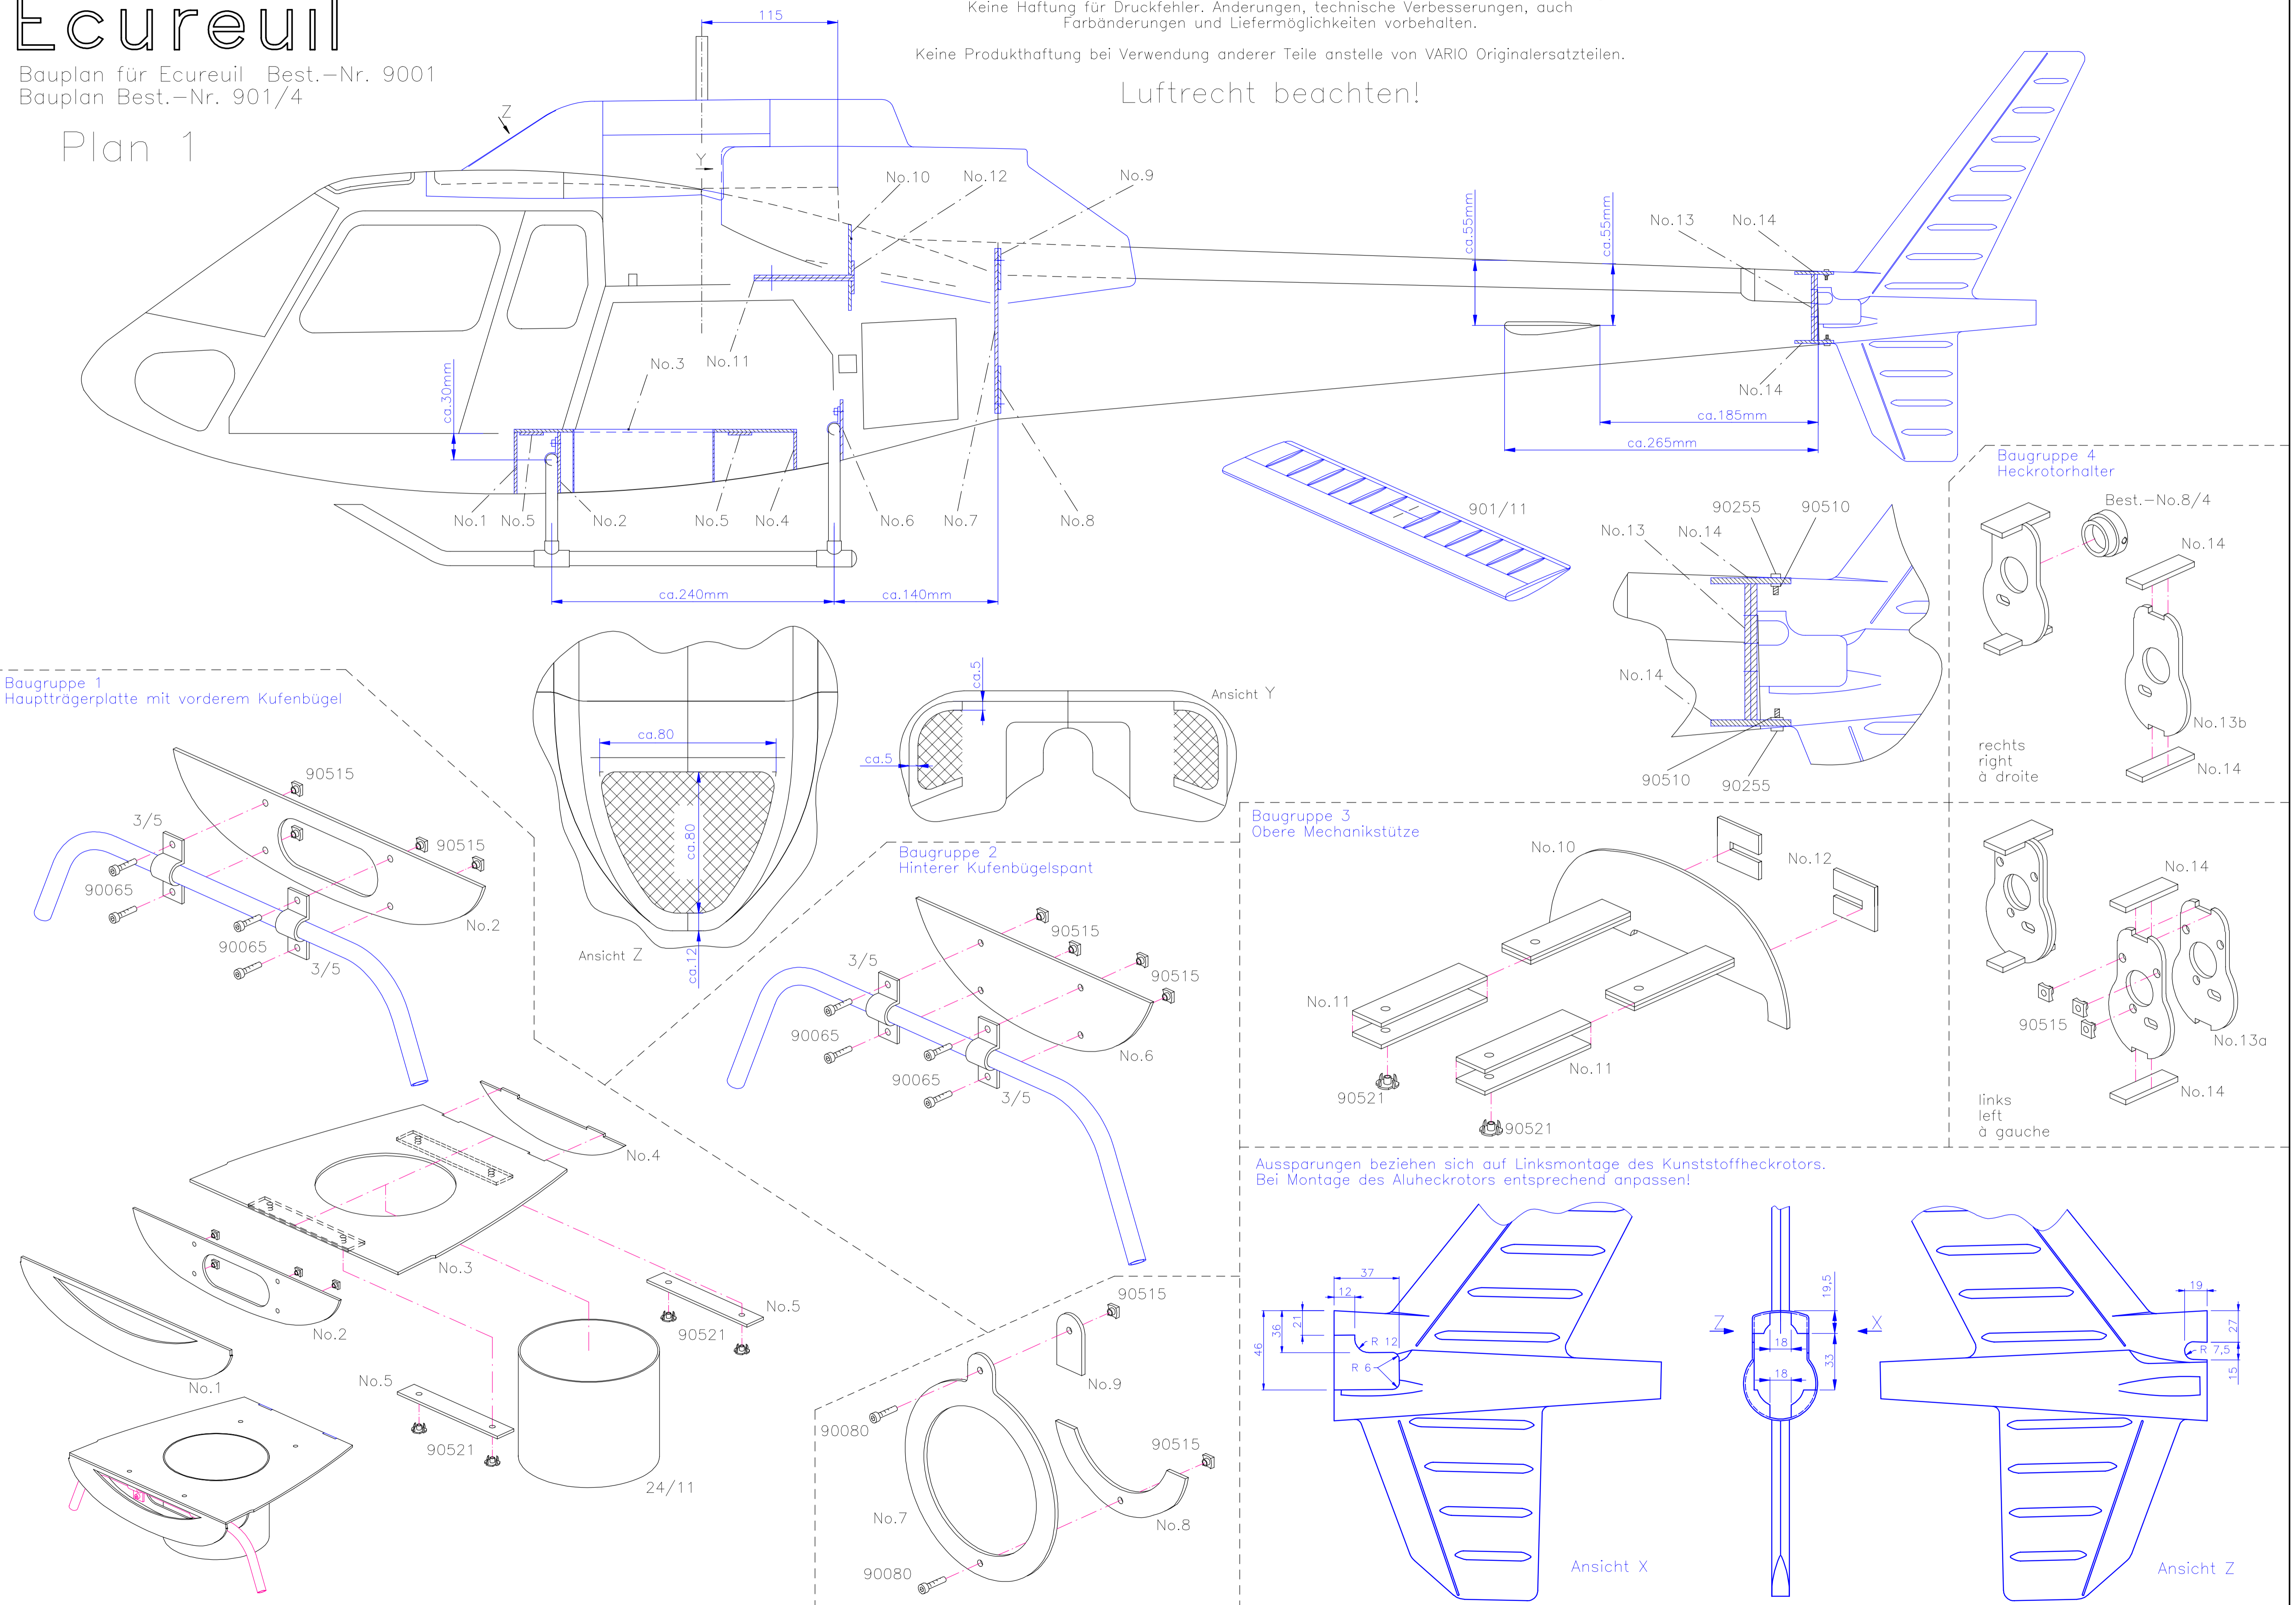

Ecureuil

Bauplan für Ecureuil Best.-Nr. 9001
 Bauplan Best.-Nr. 901/4

Plan 1

Der Bauplan zeigt den technischen Stand und die Liefermöglichkeiten bei Drucklegung.
 Keine Haftung für Druckfehler. Änderungen, technische Verbesserungen, auch
 Farbänderungen und Liefermöglichkeiten vorbehalten.
 Keine Produkthaftung bei Verwendung anderer Teile anstelle von VARIO Originalersatzteilen.

Luftrecht beachten!

Ecureuil

Plan 2

04/08

rot
red
rouge

blau
bleu
bleu